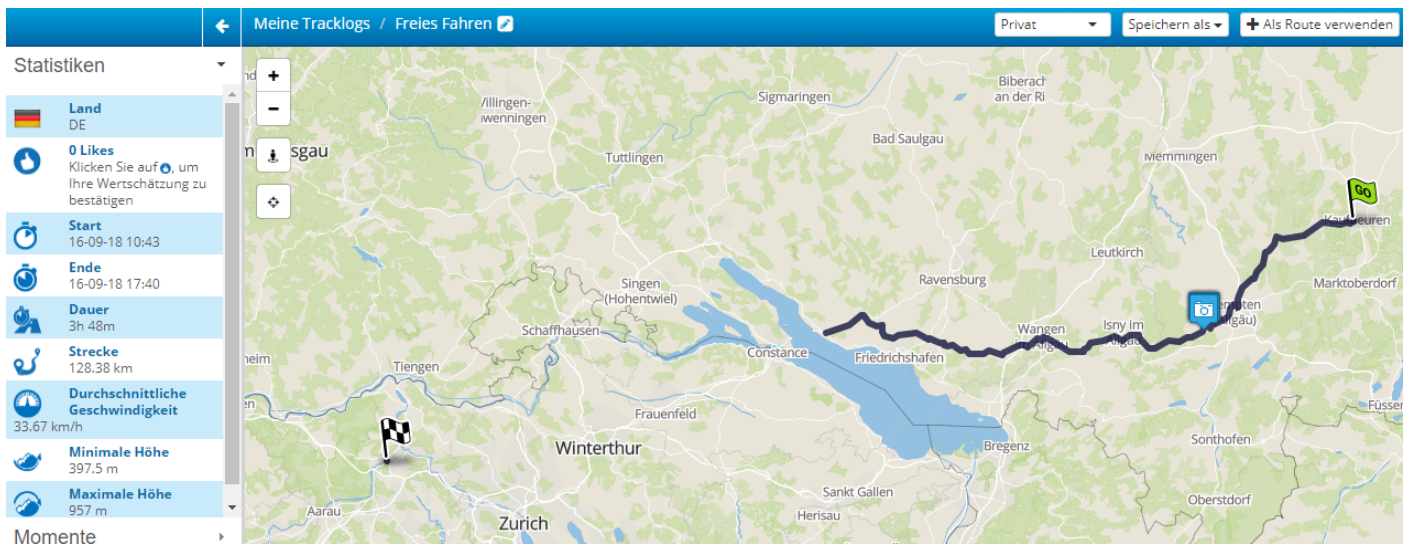

Teilnehmer: **11** Dani Wüthrich, Ritsch, Dave, Janette, Steini, Urs, Nenia, Meck, Pia, Dani Frei, Uele

27. Mai Ausfahrt in Jura Autobahn Biel Kaffi Autobahnrasstätte Pieterle **Taubenlochschlucht** Col de la Tourne; Sainte Crox; Val de Travers. La Brevine, Frankreich, La chaux de Fonds, Duobs, Pferdesteak wieder Frankreich, Saint liegier, Welscherohr Belchen glace Brugg

14. bis 16. September Bad Tölz

11 Schorsch, Betli, Dave, Janette, Steini, Urs, , Meck, Pia, Dani Frei, Uele Fabiola

Egg in der Traube Kaffi Mittagessen Rosshaupten Landgasthof am Lipp, Kochel am see, Hotel am Wald

Rundfahrt Regen Tazelwurmstrasse, Ursprungpass, Kufstein, Achensee, Isartal, Mittenwald, Bad Tölz

14.Okt Schlussfahrt Emental

Lutheren, Eriswil, Fritzenfluh, Lüderealp, Trueschachen, Blabach Mittag. über Entlebuch heim