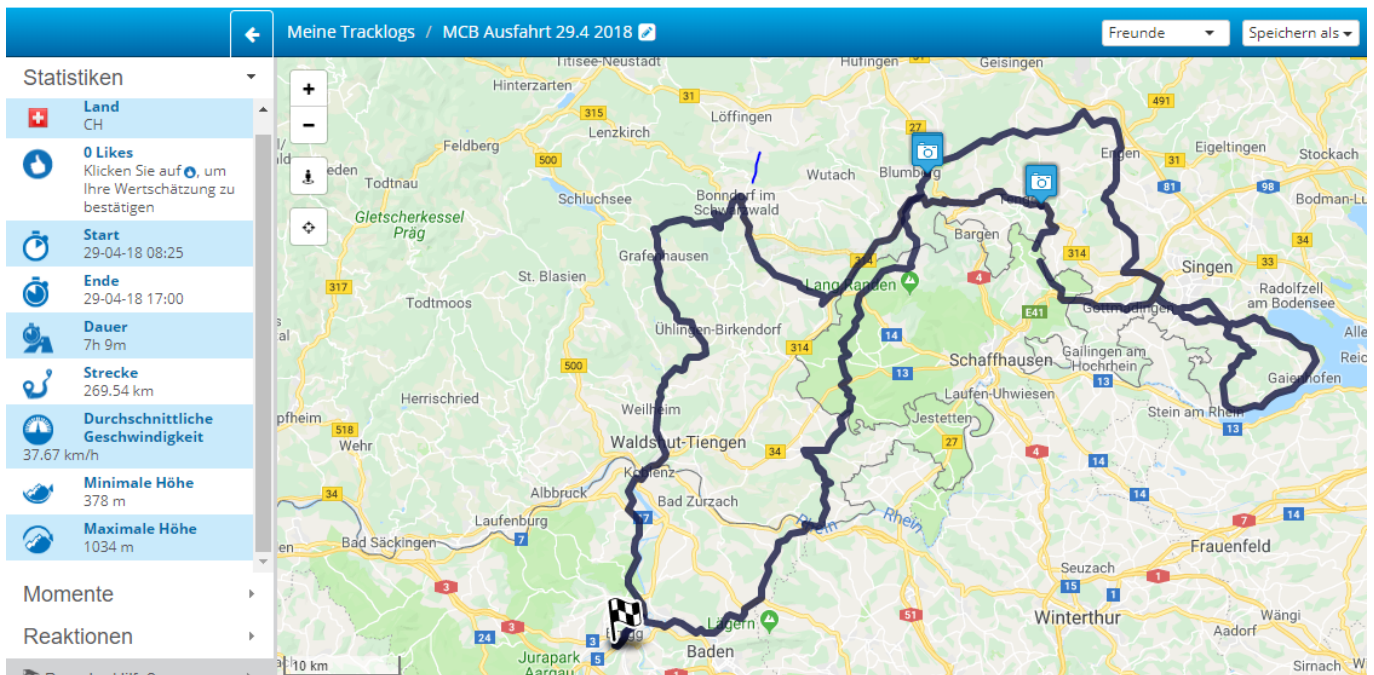

29. April Ausfahrt Richtung Hallau, Beginnen, **Blumberg Kaffihalt**, weiter nach Moos am Bodensee am Untersee entlang uf Thaingen, Büsslingen nach **Blumenfeld Rest.Bibermühle Mittagessen**, weiter abstecher nach Bonndorf Grafenhausen **Brauerei Rothaus**, Schwarzwaldschlucht. Brugg

Teilnehmer: **11** Dani Wüthrich, Ritsch, Dave, Janette, Steini, Urs, Nenia, Meck, Pia, Dani Frei, Uele

27. Mai Ausfahrt in Jura Autobahn Biel Kaffi Autobahnrasstätte Pieterle **Taubenlochschlucht** Col de la Tourne; Sainte Crox; Val de Travers. La Brevine, Frankreich, La chaux de Fonds, Duobs, Pferdesteak wieder Frankreich, Saint liegier, Welscherohr Belchen glace Brugg

Rundfahrt Regen Tazelwurmstrasse, Ursprungpass, Kufstein, Achensee, Isartal, Mittenwald, Bad Tölz

14.Okt Schlussfahrt Emental

Lutheren, Eriswil, Fritzenfluh, Lüderealp, Trueschachen, Blabach Mittag. über Entlebuch heim