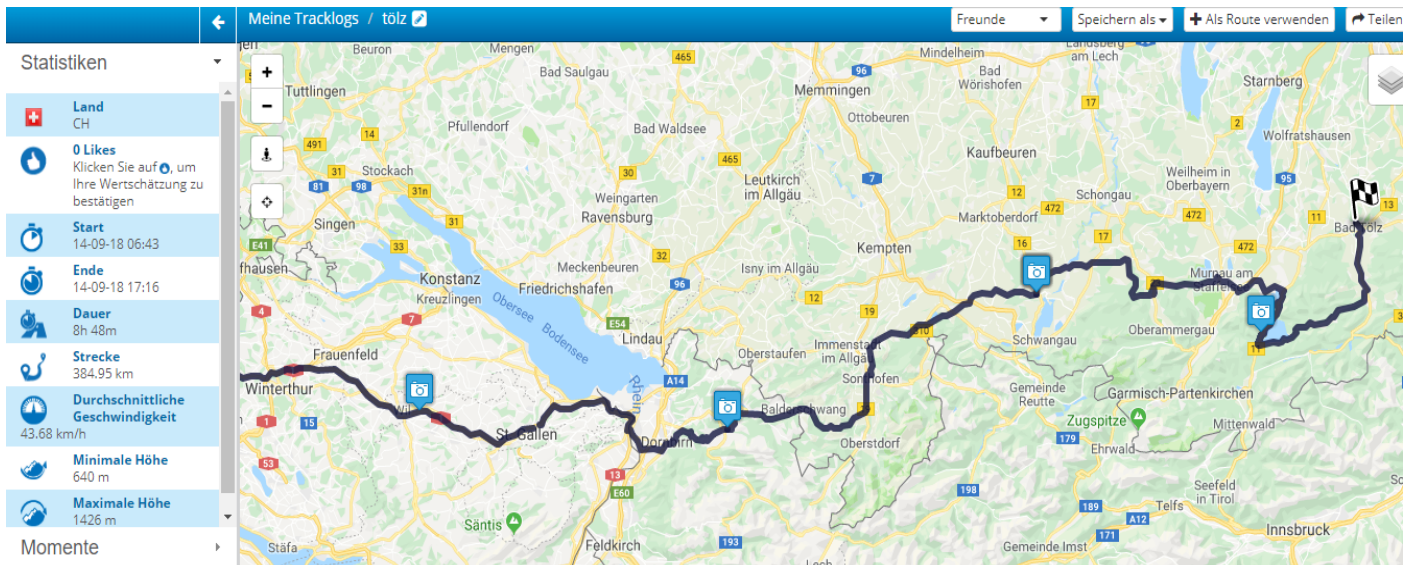

29. April Ausfahrt Richtung Hallau, Beginnen, **Blumberg Kaffihalt**, weiter nach Moos am Bodensee am Untersee entlang uf Thaingen, Büsslingen nach **Blumenfeld Rest.Bibermühle Mittagessen**, weiter abstecher nach Bonndorf Grafenhausen **Brauerei Rothaus**, Schwarzwaldschlucht. Brugg

Teilnehmer: **11** Dani Wüthrich, Ritsch, Dave, Janette, Steini, Urs, Nenia, Meck, Pia, Dani Frei, Uele

27. Mai Ausfahrt in Jura Autobahn Biel Kaffi Autobahnrasstätte Pieterle **Taubenlochschlucht** Col de la Tourne; Sainte Crox; Val de Travers. La Brevine, Frankreich, La chaux de Fonds, Duobs, Pferdesteak wieder Frankreich, Saint liegier, Welscherohr Belchen glace Brugg

11 Schorsch, Betli ,Dave, Janette, Steini, Urs, Nenia, Meck, Pia, Dani Frei, Uele

Sa 11. August Schlauchboot + Schachenfest brötle bei mir

Fr 24. August Fischessen Brugg

Do 30. August Fischessen Villnachern,

Rundfahrt Regen Tazelwurmstrasse, Ursprungpass, Kufstein, Achensee, Isartal, Mittenwald, Bad Tölz

14.Okt Schlussfahrt Emental

Lutheren, Eriswil, Fritzenfluh, Lüderealp, Trueschachen, Blabach Mittag. über Entlebuch heim