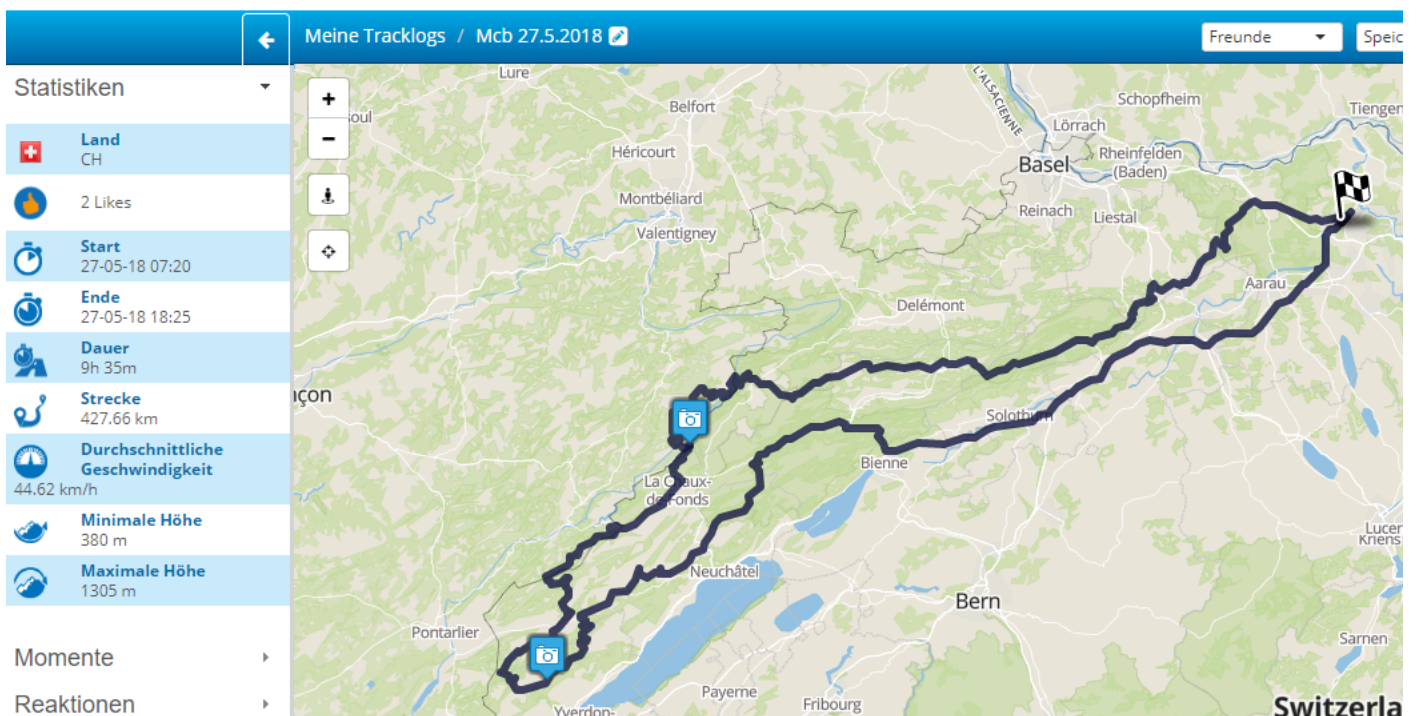

27. Mai Ausfahrt in Jura Autobahn Biel Kaffi Autobahnrasstätte Pieterle **Taubenlochschlucht** Col de la Tourne; Sainte Crox; Val de Travers. La Brevine, Frankreich, La chaux de Fonds, Duobs, Pferdesteak wieder Frankreich, Saint liegier, Welscherohr Belchen glace Brugg

Teilnehmer: **6** Steini, Ritsch, Uele, Meck, Pia, Urs