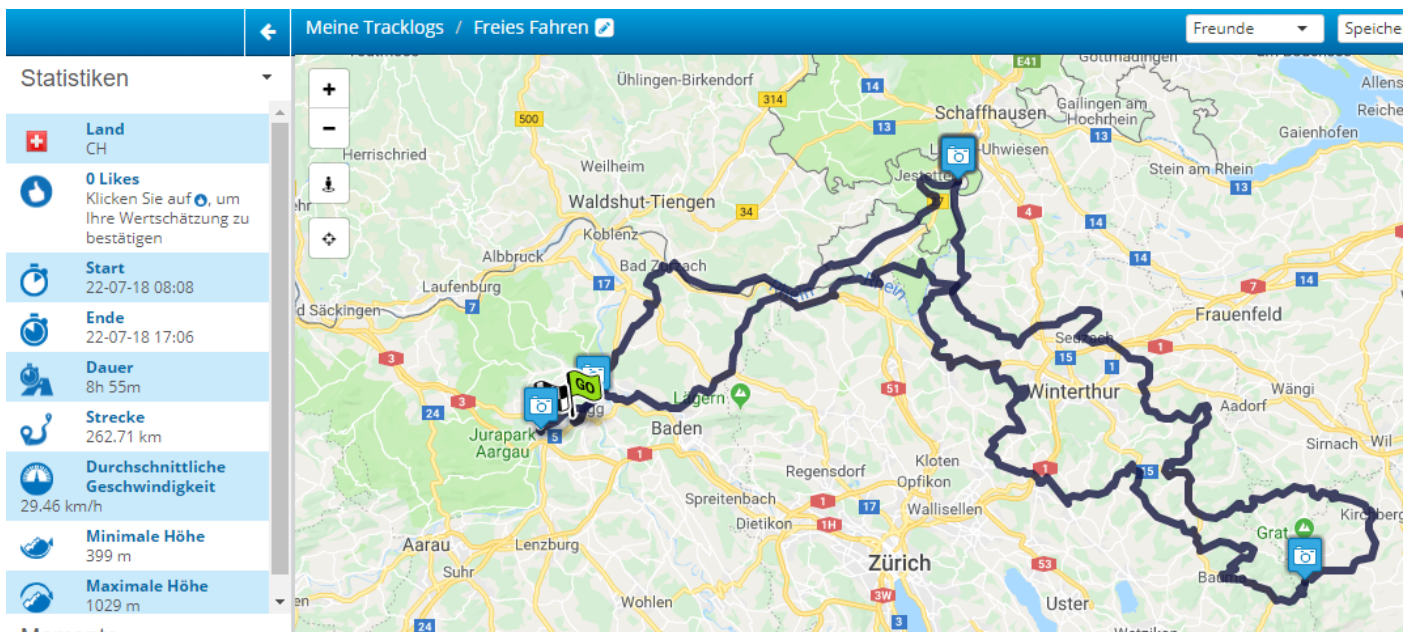

22.Juli Hulftenegg Mittagessen, Rheinau coup Villnachern Franz und Renate Geburtstag

11 Schorsch, Betli ,Dave, Janette, Steini, Urs, Nenia, Meck, Pia, Dani Frei, Uele