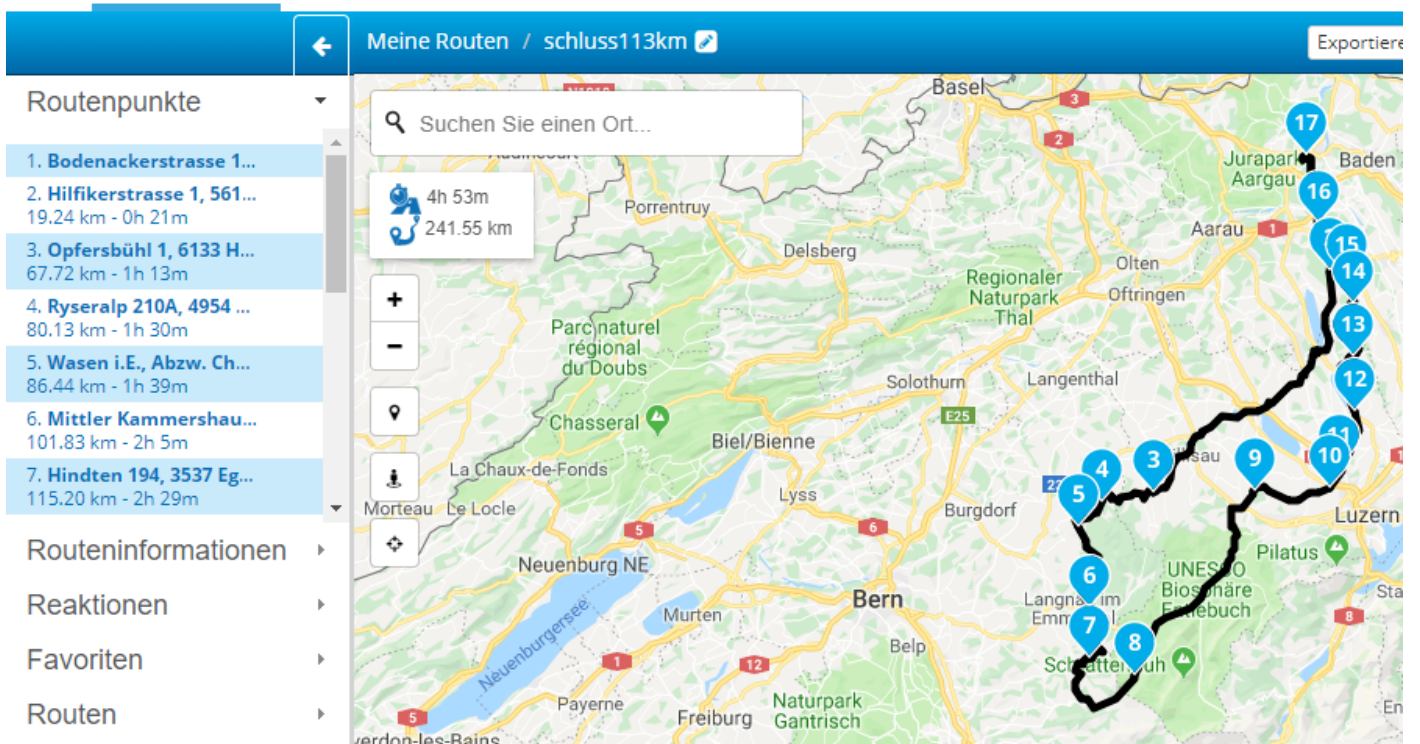

24.Nov. Metzgete Rest Schenkerbergerhof Thalheim