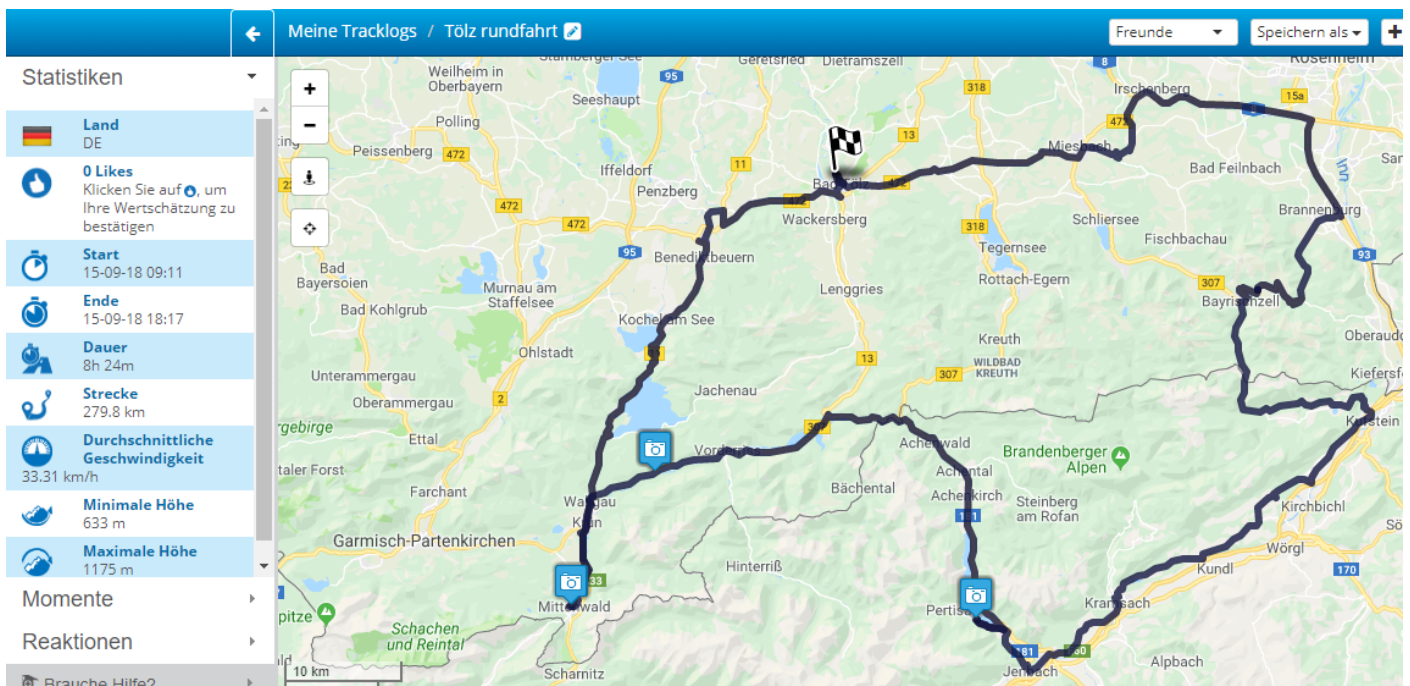

29. April Ausfahrt Richtung Hallau, Beginnen, **Blumberg Kaffihalt**, weiter nach Moos am Bodensee am Untersee entlang uf Thaingen, Büsslingen nach **Blumenfeld Rest.Bibermühle Mittagessen**, weiter abstecher nach Bonndorf Grafenhausen **Brauerei Rothaus**, Schwarzwaldschlucht. Brugg

Teilnehmer: **11** Dani Wüthrich, Ritsch, Dave, Janette, Steini, Urs, Nenia, Meck, Pia, Dani Frei, Uele

27. Mai Ausfahrt in Jura Autobahn Biel Kaffi Autobahnrasstätte Pieterle **Taubenlochschlucht** Col de la Tourne; Sainte Crox; Val de Travers. La Brevine, Frankreich, La chaux de Fonds, Duobs, Pferdesteak wieder Frankreich, Saint liegier, Welscherohr Belchen glace Brugg

Rundfahrt Regen Tazelwurmstrasse, Ursprungpass, Kufstein, Achensee, Isartal, Mittenwald, Bad Tölz

14.Okt Schlussfahrt Emental

Lutheren, Eriswil, Fritzenfluh, Lüderealp, Trueschachen, Blabach Mittag. über Entlebuch heim