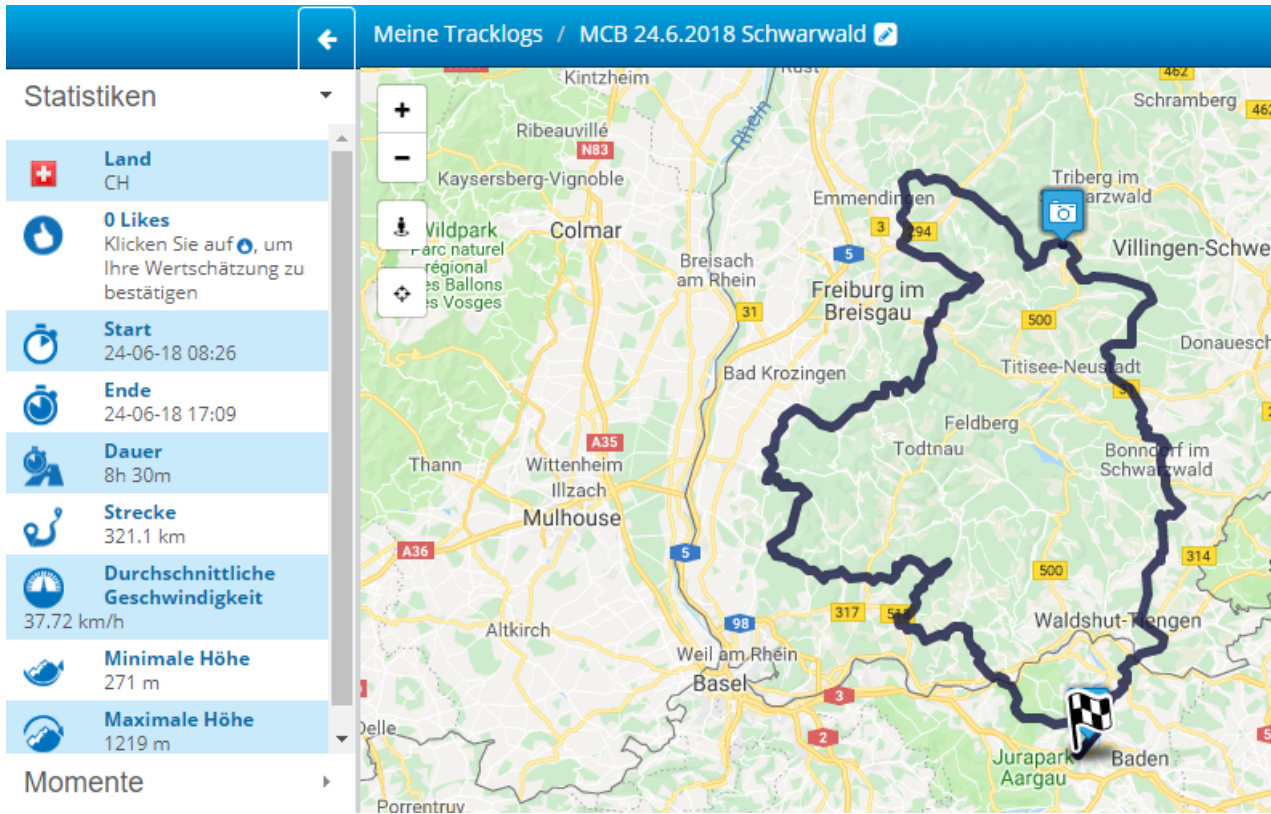

24.Juni Schwarzwald Furtwangen Goldener Rab Mittagessen

Teilnehmer: **6** Steini , Wüthi, Uele, Meck, Pia, Urs